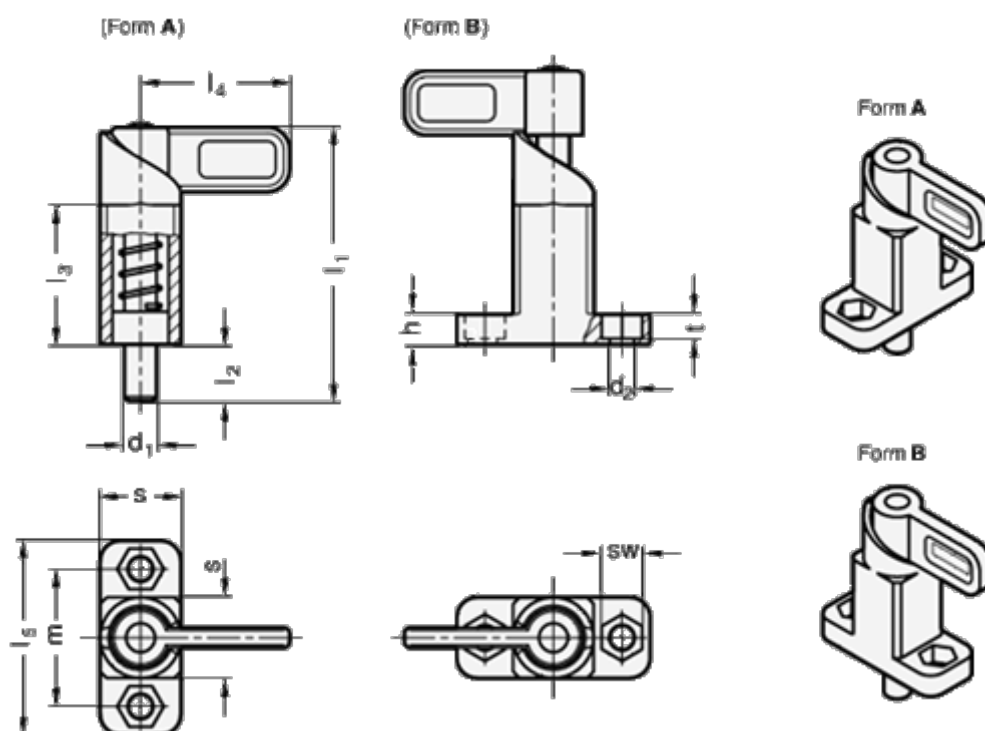

Varenummer: 2072221020BSW
 Beskrivelse: E+G
 Positioneringsbolt GN 722.2-10-20-B-SW

Mål

A/F	= 10	l3 = 35
d	= 10	l4 = 37
d2	= 6.1	l5 = 48
Fjederkraft bund N	= 55	m = 34
Fjederkraft top N	= 16	s = 20
h	= 7.5	t = 6.1
l1	= 68	
l2	= 14	